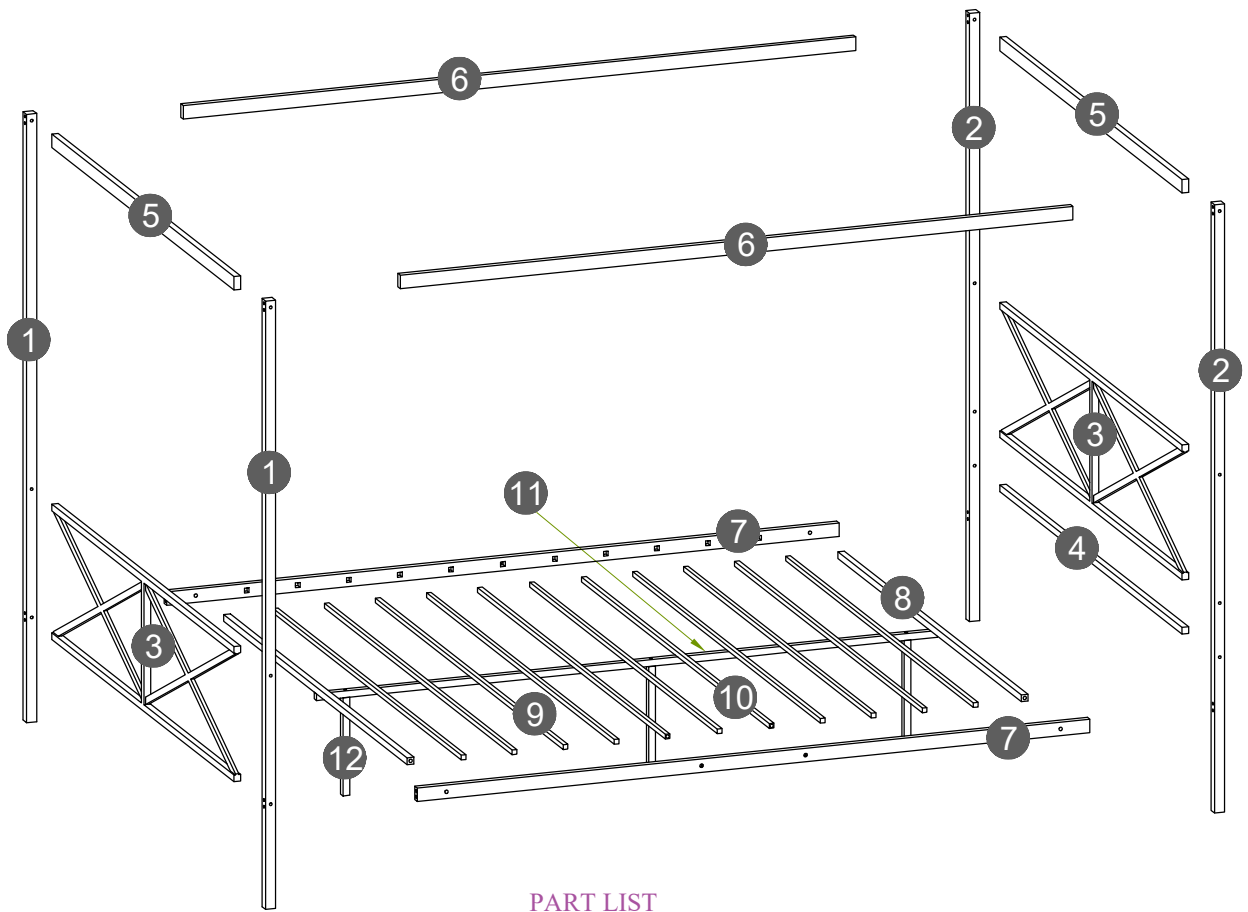

ASSEMBLY INSTRUCTIONS
SKU: GEQC

175 Southbelt Industrial Drive,
Houston, TX 77047
Email: info@eastwestfurniture.net

WEIGHT LIMIT
620 LBS

Description : ***GLENDALE QUEEN CANOPY BED***

Dimension : 82.3"Lx62.2"Wx70.9"H

Cube Size : 83.5"x17.3"x4.3"

NW: 62 LBS

GW: 70.4 LBS

GLENDALE QUEEN CANOPY BED

PART LIST

<p>1</p>	<p>2</p>	<p>3</p>	<p>4</p>
<p>vertical bar - 2pcs</p>	<p>vertical bar - 2pcs</p>	<p>headboard & footboard - 2pcs</p>	<p>horizontal bar - 1pc</p>
<p>5</p>	<p>6</p>	<p>7</p>	<p>8</p>
<p>horizontal bar - 2pcs</p>	<p>horizontal bar - 2pcs</p>	<p>horizontal bar - 2pcs</p>	<p>slat - 2pcs</p>
<p>9</p>	<p>10</p>	<p>11</p>	<p>12</p>
<p>slat - 9pcs</p>	<p>slat - 2pcs</p>	<p>horizontal bar - 1pc</p>	<p>vertical bar - 3pcs</p>

HARDWARE LIST

 A Ø1/4"*50mm	 B Ø1/4"*40mm	 C Ø1/4"*35mm	 D Ø1/4"*15mm	 E 30*30*10mm	 F 20*20*10mm	 H 4*58mm
Bolts - 30pcs	Bolts - 7pcs	Bolts - 2pcs	Bolts - 4pcs	Pipe plug - 8pcs	Pipe plug - 3pcs	Allen key - 1pc

STEP 1.

 E 30*30x10mm - 8pcs
 A Ø1/4"*50mm - 14pcs
 H

STEP 2.

STEP 3.

STEP 4.

STEP 5.