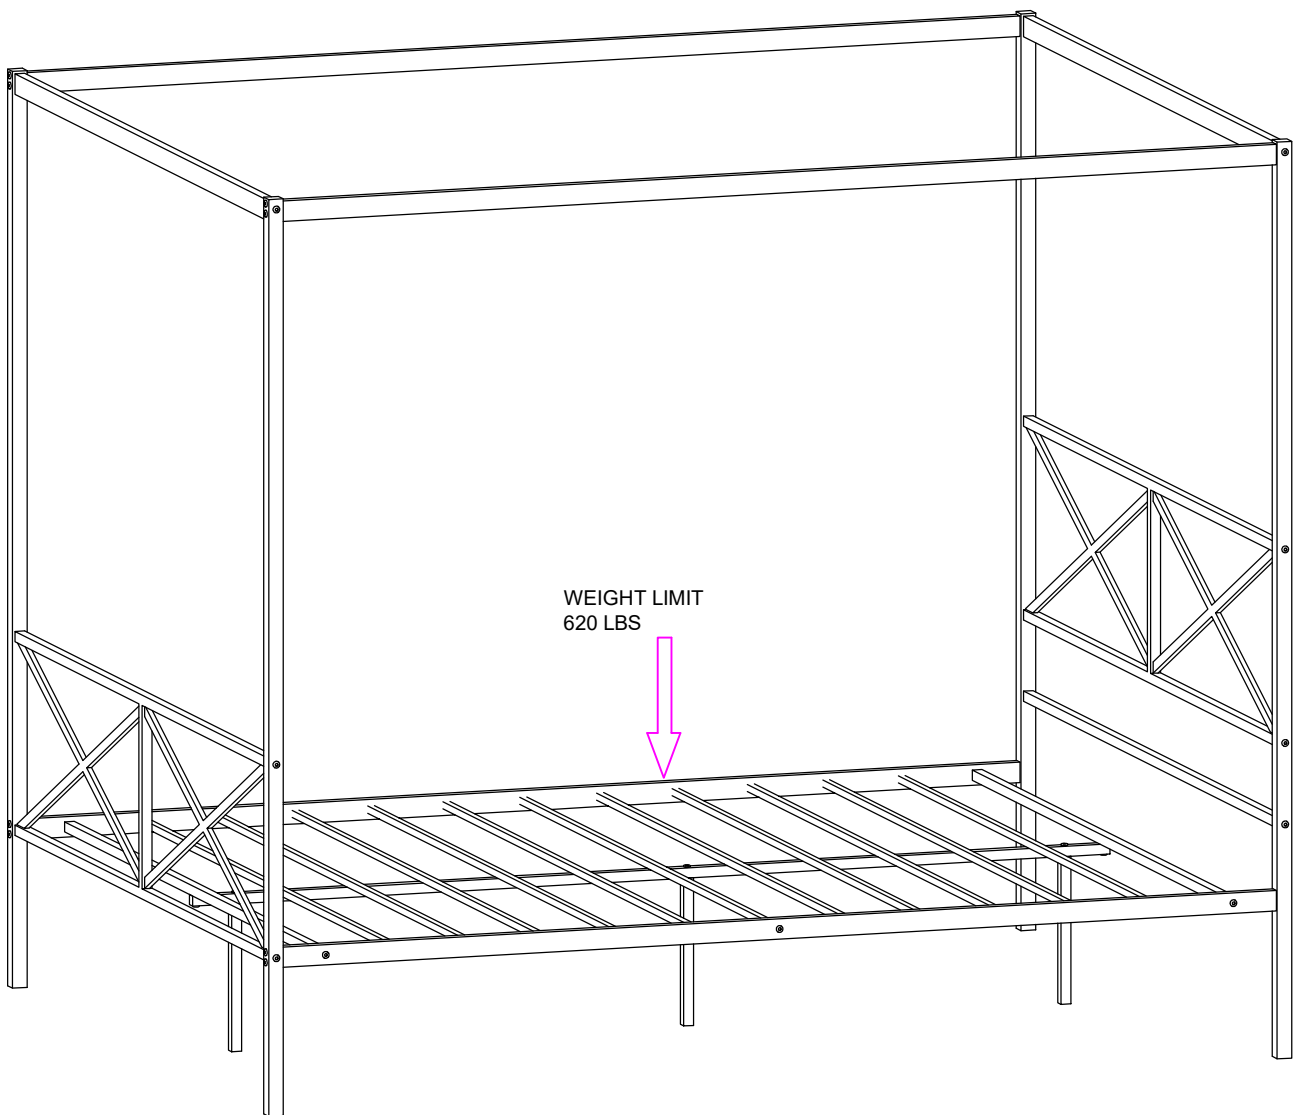

ASSEMBLY INSTRUCTIONS
SKU: GEQC

175 Southbelt Industrial Drive,
Houston, TX 77047
Email: info@eastwestfurniture.net

WEIGHT LIMIT
620 LBS

Description : ***GLENDALE QUEEN CANOPY BED***

Dimension : 82.3"Lx62.2"Wx70.9"H

Cube Size : 83.5"x17.3"x4.3"

NW: 62 LBS

GW: 70.4 LBS

GLENDALE QUEEN CANOPY BED

PART LIST

<p>1</p>	<p>2</p>	<p>3</p>	<p>4</p>
<p>vertical bar - 2pcs</p>	<p>vertical bar - 2pcs</p>	<p>headboard & footboard - 2pcs</p>	<p>horizontal bar - 1pc</p>
<p>5</p>	<p>6</p>	<p>7</p>	<p>8</p>
<p>horizontal bar - 2pcs</p>	<p>horizontal bar - 2pcs</p>	<p>horizontal bar - 2pcs</p>	<p>slat - 2pcs</p>
<p>9</p>	<p>10</p>	<p>11</p>	<p>12</p>
<p>slat - 9pcs</p>	<p>slat - 2pcs</p>	<p>horizontal bar - 1pc</p>	<p>vertical bar - 3pcs</p>

STEP 1.

 E 30*30x10mm - 8pcs
 A Ø1/4"*50mm - 14pcs
 H

STEP 2.

STEP 3.

STEP 4.

STEP 5.