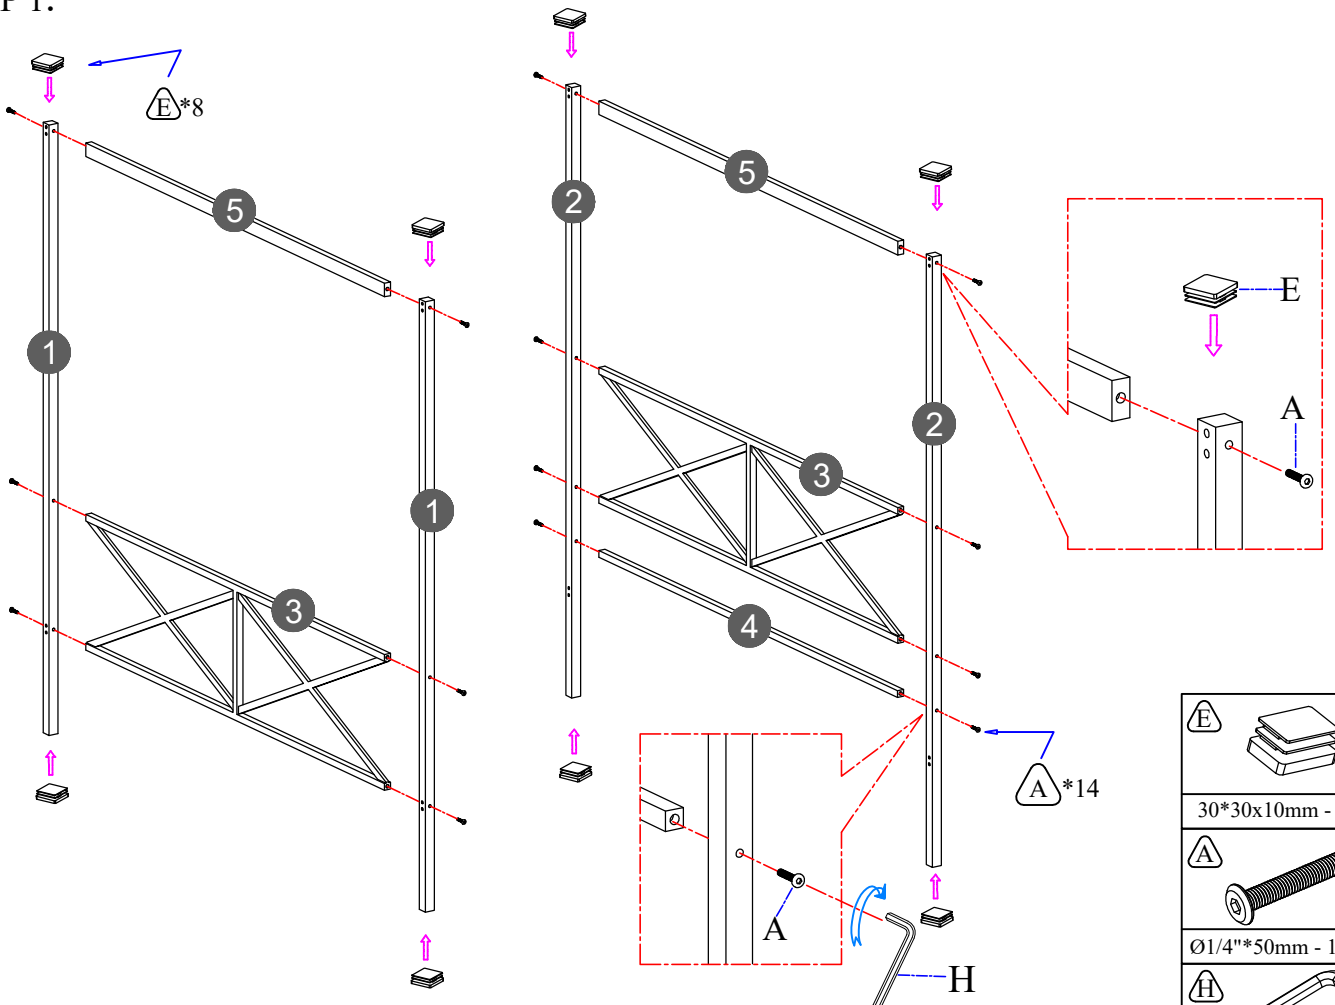

ASSEMBLY INSTRUCTIONS
SKU: GEQC

175 Southbelt Industrial Drive,
Houston, TX 77047
Email: info@eastwestfurniture.net

WEIGHT LIMIT
620 LBS

Description : ***GLENDALE QUEEN CANOPY BED***

Dimension : 82.3"Lx62.2"Wx70.9"H

Cube Size : 83.5"x17.3"x4.3"

NW: 62 LBS

GW: 70.4 LBS

GLENDALE QUEEN CANOPY BED

PART LIST

<p>1</p>	<p>2</p>	<p>3</p>	<p>4</p>
<p>vertical bar - 2pcs</p>	<p>vertical bar - 2pcs</p>	<p>headboard & footboard - 2pcs</p>	<p>horizontal bar - 1pc</p>
<p>5</p>	<p>6</p>	<p>7</p>	<p>8</p>
<p>horizontal bar - 2pcs</p>	<p>horizontal bar - 2pcs</p>	<p>horizontal bar - 2pcs</p>	<p>slat - 2pcs</p>
<p>9</p>	<p>10</p>	<p>11</p>	<p>12</p>
<p>slat - 9pcs</p>	<p>slat - 2pcs</p>	<p>horizontal bar - 1pc</p>	<p>vertical bar - 3pcs</p>

HARDWARE LIST

 A Ø1/4"*50mm	 B Ø1/4"*40mm	 C Ø1/4"*35mm	 D Ø1/4"*15mm	 E 30*30*10mm	 F 20*20*10mm	 H 4*58mm
Bolts - 30pcs	Bolts - 7pcs	Bolts - 2pcs	Bolts - 4pcs	Pipe plug - 8pcs	Pipe plug - 3pcs	Allen key - 1pc

STEP 1.

 E 30*30x10mm - 8pcs
 A Ø1/4"*50mm - 14pcs
 H

STEP 2.

STEP 3.

STEP 4.

STEP 5.