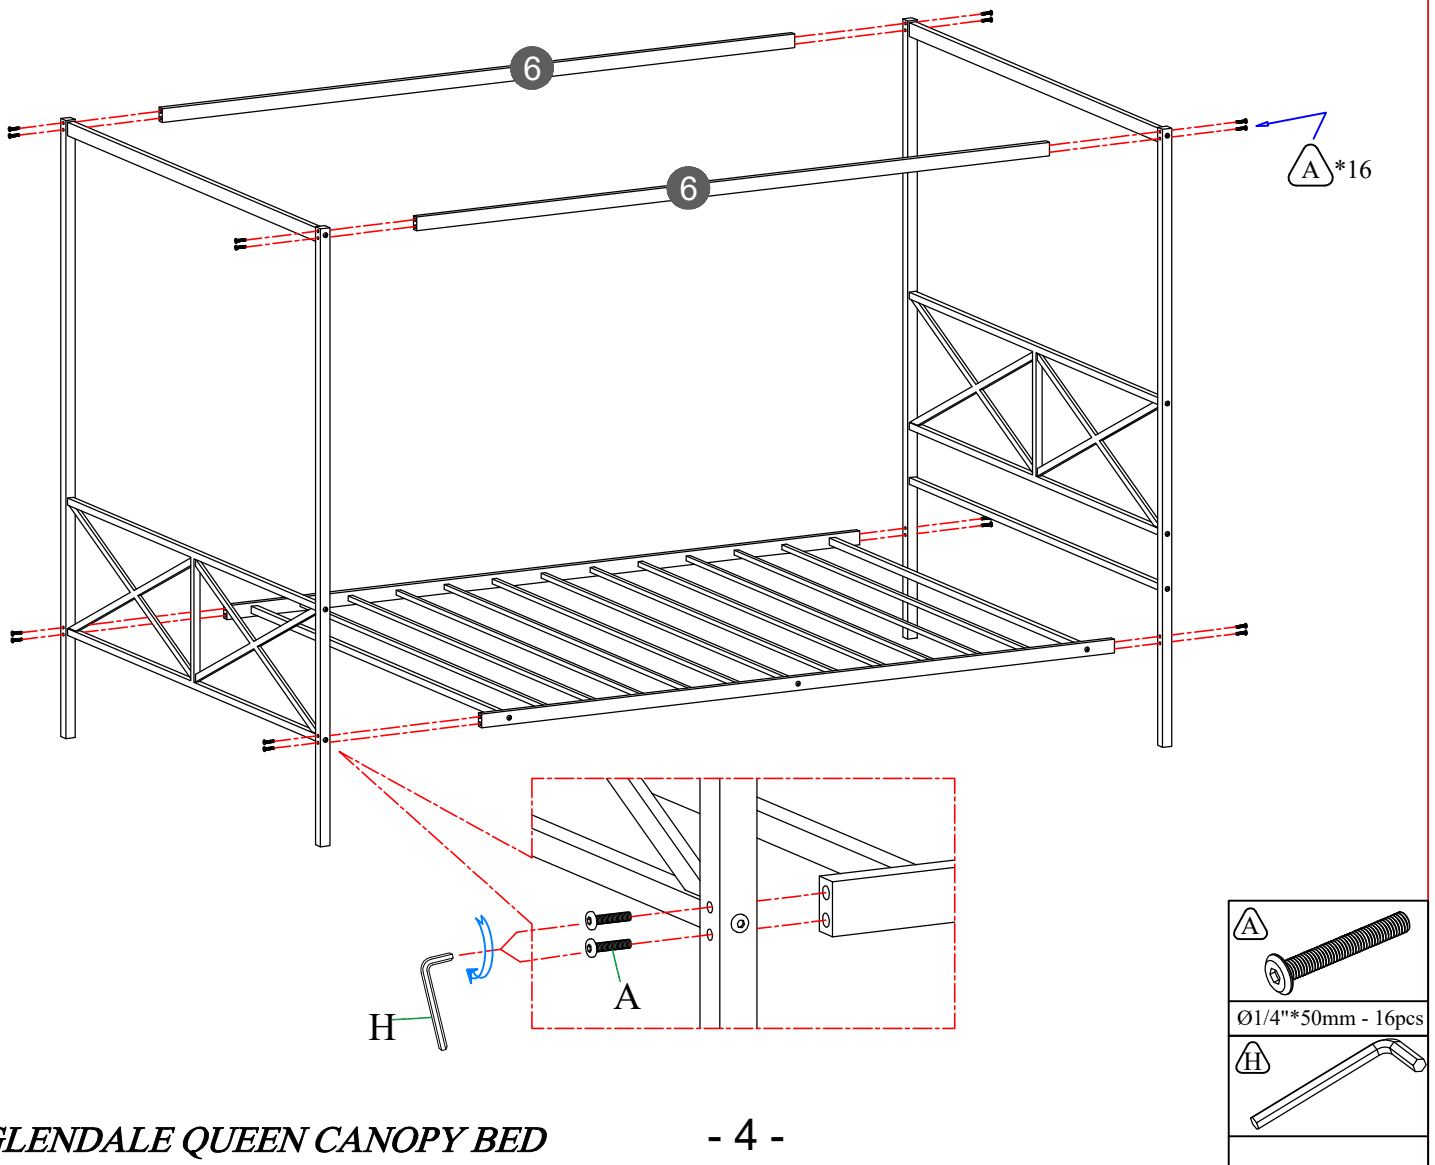

ASSEMBLY INSTRUCTIONS
SKU: GEQC

175 Southbelt Industrial Drive,
Houston, TX 77047
Email: info@eastwestfurniture.net

WEIGHT LIMIT
620 LBS

Description : ***GLENDALE QUEEN CANOPY BED***

Dimension : 82.3"Lx62.2"Wx70.9"H

Cube Size : 83.5"x17.3"x4.3"

NW: 62 LBS

GW: 70.4 LBS

GLENDALE QUEEN CANOPY BED

PART LIST

<p>1</p>	<p>2</p>	<p>3</p>	<p>4</p>
<p>vertical bar - 2pcs</p>	<p>vertical bar - 2pcs</p>	<p>headboard & footboard - 2pcs</p>	<p>horizontal bar - 1pc</p>
<p>5</p>	<p>6</p>	<p>7</p>	<p>8</p>
<p>horizontal bar - 2pcs</p>	<p>horizontal bar - 2pcs</p>	<p>horizontal bar - 2pcs</p>	<p>slat - 2pcs</p>
<p>9</p>	<p>10</p>	<p>11</p>	<p>12</p>
<p>slat - 9pcs</p>	<p>slat - 2pcs</p>	<p>horizontal bar - 1pc</p>	<p>vertical bar - 3pcs</p>

HARDWARE LIST

 A Ø1/4"*50mm	 B Ø1/4"*40mm	 C Ø1/4"*35mm	 D Ø1/4"*15mm	 E 30*30*10mm	 F 20*20*10mm	 H 4*58mm
Bolts - 30pcs	Bolts - 7pcs	Bolts - 2pcs	Bolts - 4pcs	Pipe plug - 8pcs	Pipe plug - 3pcs	Allen key - 1pc

STEP 1.

 E 30*30x10mm - 8pcs
 A Ø1/4"*50mm - 14pcs
 H

STEP 2.

STEP 3.

STEP 4.

STEP 5.