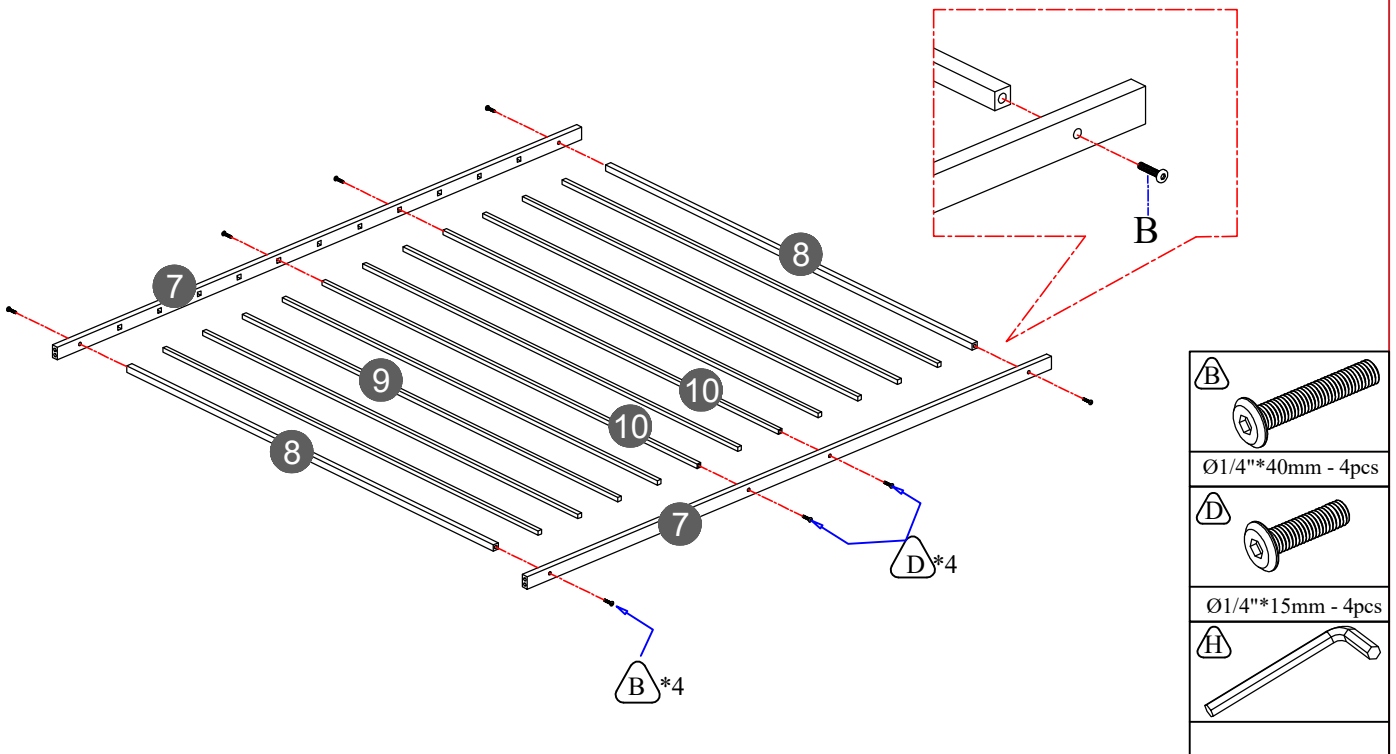

Cube Size : 83.5"x17.3"x4.3"

NW: 62 LBS

GW: 70.4 LBS

GLENDALE QUEEN CANOPY BED

PART LIST

<p>1</p>	<p>2</p>	<p>3</p>	<p>4</p>
<p>vertical bar - 2pcs</p>	<p>vertical bar - 2pcs</p>	<p>headboard & footboard - 2pcs</p>	<p>horizontal bar - 1pc</p>
<p>5</p>	<p>6</p>	<p>7</p>	<p>8</p>
<p>horizontal bar - 2pcs</p>	<p>horizontal bar - 2pcs</p>	<p>horizontal bar - 2pcs</p>	<p>slat - 2pcs</p>
<p>9</p>	<p>10</p>	<p>11</p>	<p>12</p>
<p>slat - 9pcs</p>	<p>slat - 2pcs</p>	<p>horizontal bar - 1pc</p>	<p>vertical bar - 3pcs</p>

HARDWARE LIST

 A Ø1/4"*50mm	 B Ø1/4"*40mm	 C Ø1/4"*35mm	 D Ø1/4"*15mm	 E 30*30*10mm	 F 20*20*10mm	 H 4*58mm
Bolts - 30pcs	Bolts - 7pcs	Bolts - 2pcs	Bolts - 4pcs	Pipe plug - 8pcs	Pipe plug - 3pcs	Allen key - 1pc

STEP 1.

 E 30*30x10mm - 8pcs
 A Ø1/4"*50mm - 14pcs
 H

STEP 2.

STEP 3.

STEP 4.

STEP 5.