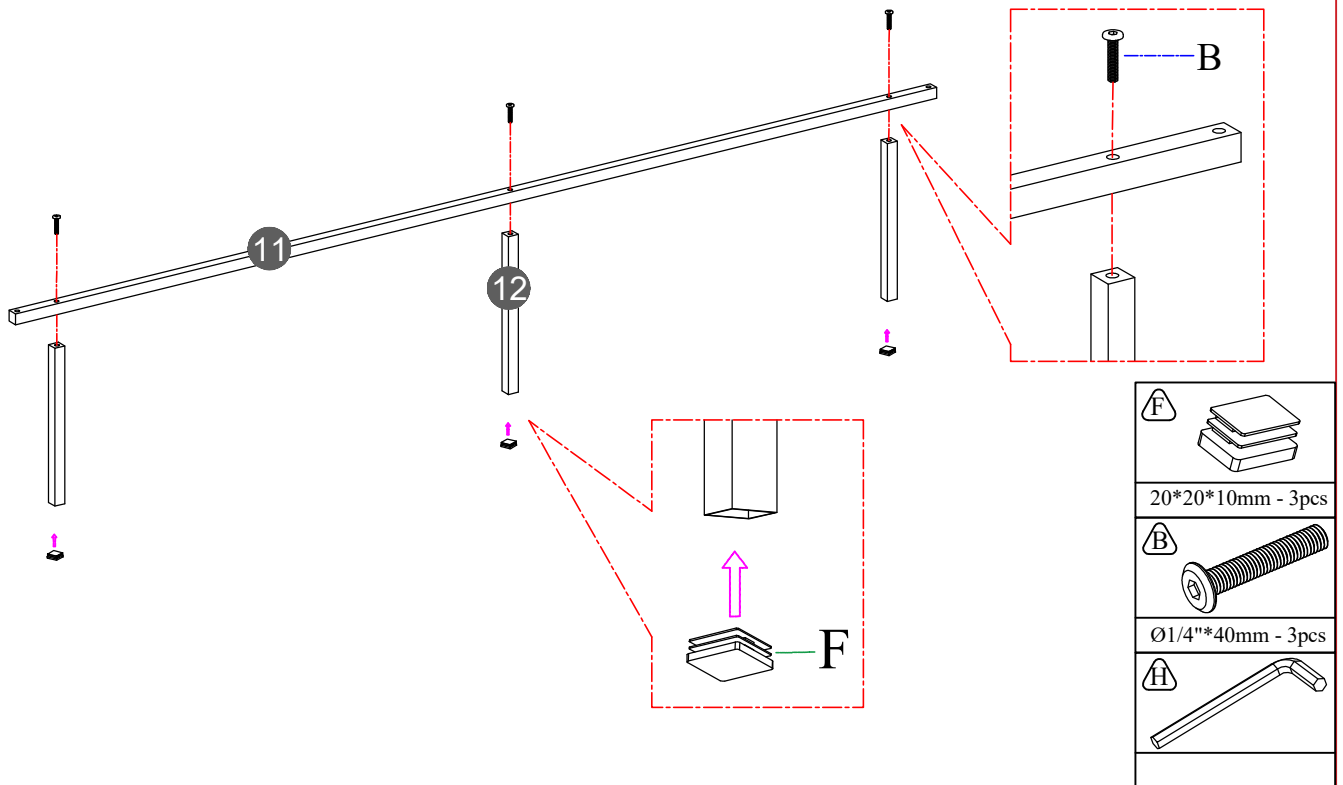

Cube Size : 83.5"x17.3"x4.3"

NW: 62 LBS

GW: 70.4 LBS

GLENDALE QUEEN CANOPY BED

PART LIST

<p>1</p>	<p>2</p>	<p>3</p>	<p>4</p>
<p>vertical bar - 2pcs</p>	<p>vertical bar - 2pcs</p>	<p>headboard & footboard - 2pcs</p>	<p>horizontal bar - 1pc</p>
<p>5</p>	<p>6</p>	<p>7</p>	<p>8</p>
<p>horizontal bar - 2pcs</p>	<p>horizontal bar - 2pcs</p>	<p>horizontal bar - 2pcs</p>	<p>slat - 2pcs</p>
<p>9</p>	<p>10</p>	<p>11</p>	<p>12</p>
<p>slat - 9pcs</p>	<p>slat - 2pcs</p>	<p>horizontal bar - 1pc</p>	<p>vertical bar - 3pcs</p>

HARDWARE LIST

 A Ø1/4"*50mm	 B Ø1/4"*40mm	 C Ø1/4"*35mm	 D Ø1/4"*15mm	 E 30*30*10mm	 F 20*20*10mm	 H 4*58mm
Bolts - 30pcs	Bolts - 7pcs	Bolts - 2pcs	Bolts - 4pcs	Pipe plug - 8pcs	Pipe plug - 3pcs	Allen key - 1pc

STEP 1.

 E 30*30x10mm - 8pcs
 A Ø1/4"*50mm - 14pcs
 H

STEP 2.

STEP 3.

STEP 4.

STEP 5.